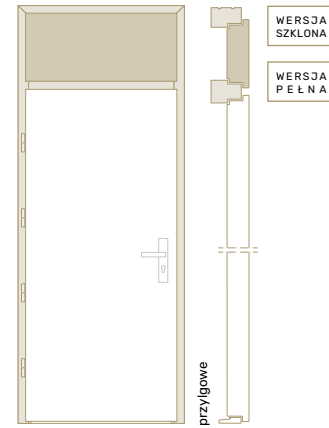

NB IMITACJA SKRZYDŁA Z BELKĄ