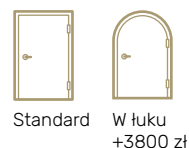

OŚCIEŻNICE PRZYLGOWE

Standard
W łuku
+3800 zł