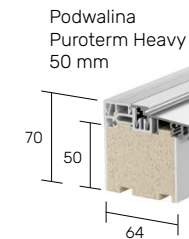

Podwójna szyba z folią antywłamaniową od strony zewnętrznej

Klamko-pochwyt Prestige Flex

* kształt i odcień koloru gałki mogą odbiegać od prezentowanego

Progi i podwaliny

PRÓG ALUMINIOWY CIEPŁY

▶ wkładka termiczna czarna lub szara
▶ standard