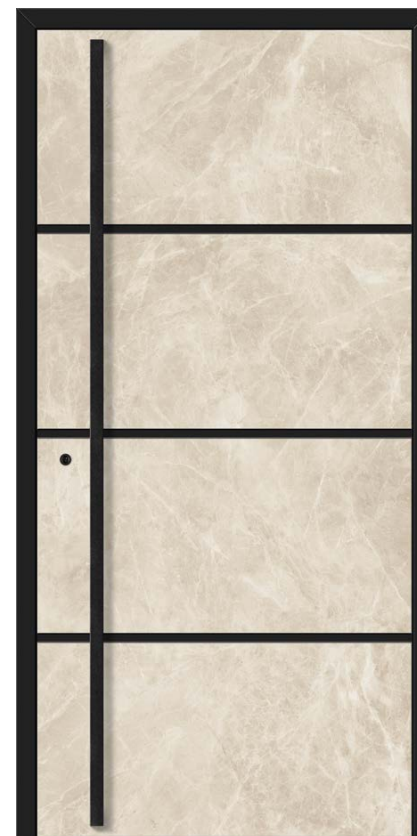

DB 415

Model standard: **9 200 zł**

Model prezentowany: **13 560 zł**

- **Kolor:** RAL 9005 (ościeżnica, paski), dowolny standard (skrzydło od wew.)
- **Spiek:** Diamond Cream
- **Antaba:** Atena 200 cm, szyld pierścieniowy i klamka Comfort czarny
- **Wersja:** bezprzylgowa inox
- **Dodatki:** wkładka antywłamaniowa czarny struktura, zapadka dzień-noc