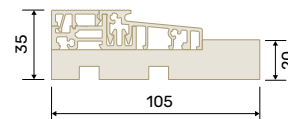

PRÓG ALUMINIOWY CIEPŁY Z PODKŁADKĄ DREWNIANĄ

▶ wkładka termiczna czarna lub szara