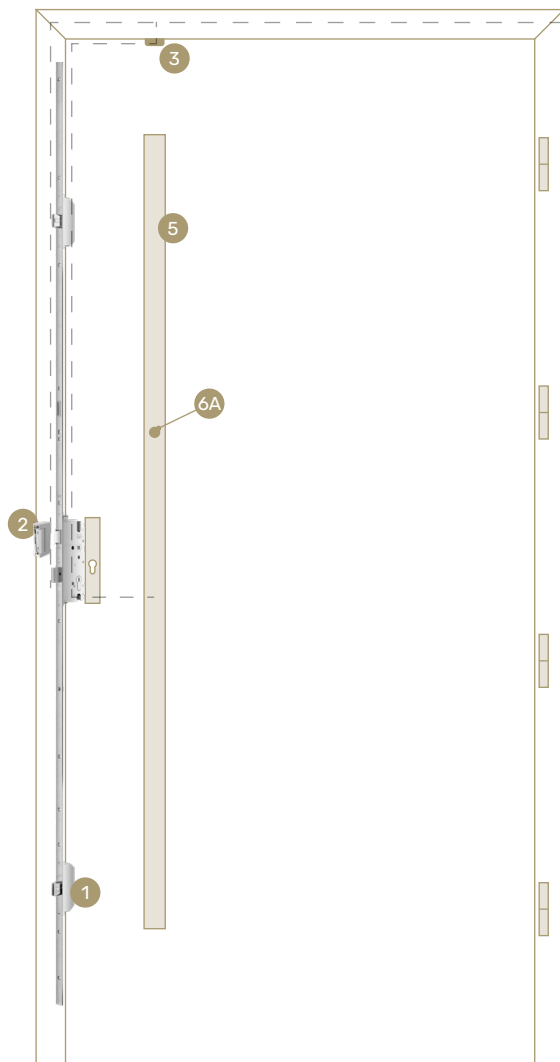

Zestawy elektronik z przyciskiem

ELEKTRONIK RYGLOWY

- otwarcie drzwi z pochwytym za pomocą przycisku
  +1000 zł
  +cena pochwytu