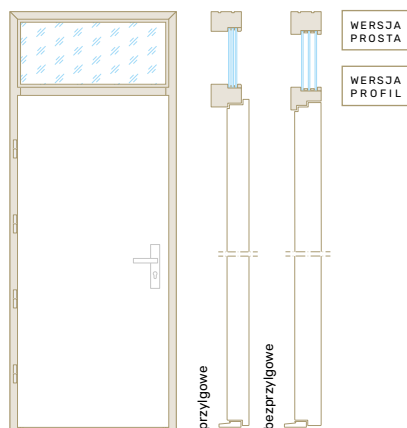

Naświetla

NN NOWOCZESNE