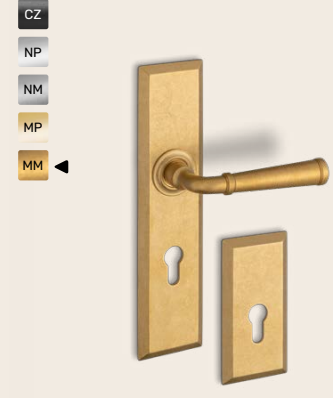

Po więcej odwiedź www.hestonhome.com

Okucia

Klamka mosiężna **LONDON LONG** Unimetal

Klamka +1600 zł
Szyld górny +400 zł

szyld górny

Klamka mosiężna **ALBION LONG** Unimetal

Klamka +1800 zł
Szyld górny +400 zł

szyld górny

Klamka mosiężna **HAMPTON LONG** Unimetal

Klamka +1600 zł
Szyld górny +400 zł

szyld górny

Klamka mosiężna **CARDIFF** Unimetal

Klamka +1600 zł
Szyld górny +400 zł

szyld górny

Klamka mosiężna **YORK** Unimetal

Klamka +1600 zł
Szyld górny +400 zł

szyld górny

Klamka mosiężna **LONDON SHORT** Unimetal

Klamka +1300 zł
Szyld górny +300 zł

Klamka mosiężna **ALBION SHORT** Unimetal

Klamka +1500 zł
Szyld górny +300 zł

Klamka mosiężna **HAMPTON SHORT** Unimetal

Klamka +1200 zł
Szyld górny +250 zł

Klamko-pochwyt mosiężny **HAMPTON** Unimetal

Klamko-pochwyt +1800 zł
Szyld górny +400 zł

Klamko-pochwyt mosiężny **YORK** Unimetal

Klamko-pochwyt +1800 zł
Szyld górny +400 zł