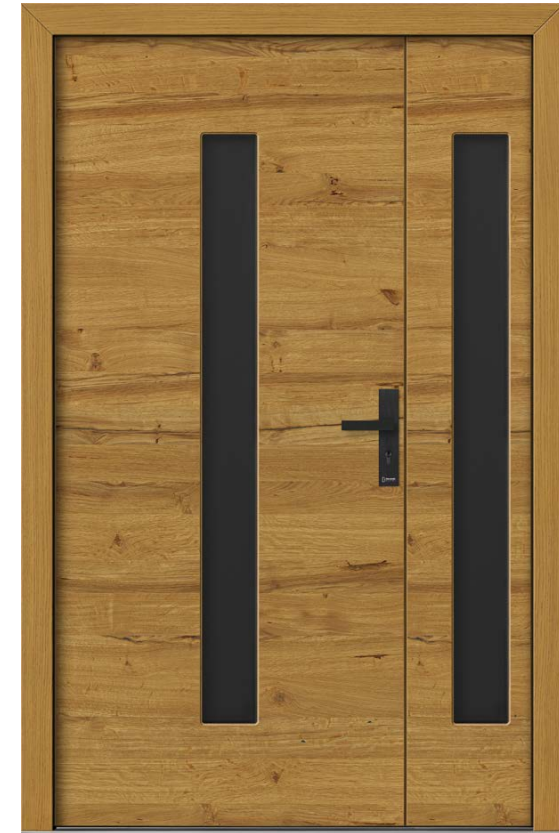

widok od zewnątrz

DB 513

Model standard: **7 200 zł**

Model prezentowany: **18 760 zł**

- ▶ **Kolor:** RAL 9016 Biały
- ▶ **Wykończenie:** Dąb Prosty podłużny
- ▶ **Szklenie:** Dyskretne noc grafit od zewnątrz
- ▶ **Antaba:** Lisbon 170 cm, szyld Comfort czarny anoda
- ▶ **Wersja:** bezprzylgowa inox
- ▶ **Dodatki:** dostawka imitacja skrzydła szklona, wkładka antywłamaniowa czarny struktura, zapadka dzień-noc
- ▶ **Wymiary:** H: 212 cm, Sz: 138 cm

widok od wewnątrz

DB 513

Model standard: **7 200 zł**

Model prezentowany: **18 760 zł**

- ▶ **Kolor:** Dąb Natura (drzwi dębowe)
- ▶ **Wykończenie:** Dąb Sekąty poprzeczny jednostronny
- ▶ **Szklenie:** Dyskretne noc grafit od wewnątrz
- ▶ **Klamka:** Comfort czarny anoda
- ▶ **Wersja:** bezprzylgowa inox
- ▶ **Dodatki:** dostawka imitacja skrzydła szklona, wkładka antywłamaniowa czarny struktura, zapadka dzień-noc
- ▶ **Wymiary:** H: 212 cm, Sz: 138 cm