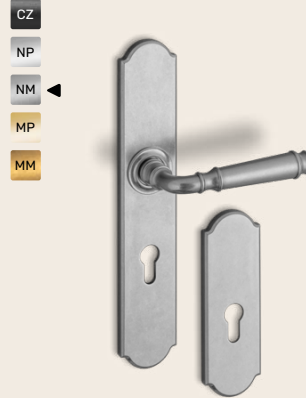

CO ZAWIERA ZESTAW

1. Czytnik Sorex Unilock na skrzydle drzwi
2. Zamek listwowy 5-punktowy AUTOMAT DR inox lub czarny struktura
3. Silnik zamka
4. Zasilacz 12V
5. Przepust kablowy

HH Heston Home

WARSAW

HANDPICKED DESIGNS TO ELEVATE YOUR HOME

Po więcej odwiedź www.hestonhome.com

Okucia

Klamka mosiężna **LONDON LONG** Unimetal

Klamka +1600 zł
Szyld górny +400 zł

szyld górny

Klamka mosiężna **ALBION LONG** Unimetal

Klamka +1800 zł
Szyld górny +400 zł

szyld górny

Klamka mosiężna **HAMPTON LONG** Unimetal

Klamka +1600 zł
Szyld górny +400 zł

szyld górny

Klamka mosiężna **CARDIFF** Unimetal

Klamka +1600 zł
Szyld górny +400 zł

szyld górny

Klamka mosiężna **YORK** Unimetal

Klamka +1600 zł
Szyld górny +400 zł

szyld górny

Klamka mosiężna **LONDON SHORT** Unimetal

Klamka +1300 zł
Szyld górny +300 zł

Klamka mosiężna **ALBION SHORT** Unimetal

Klamka +1500 zł
Szyld górny +300 zł

Klamka mosiężna **HAMPTON SHORT** Unimetal