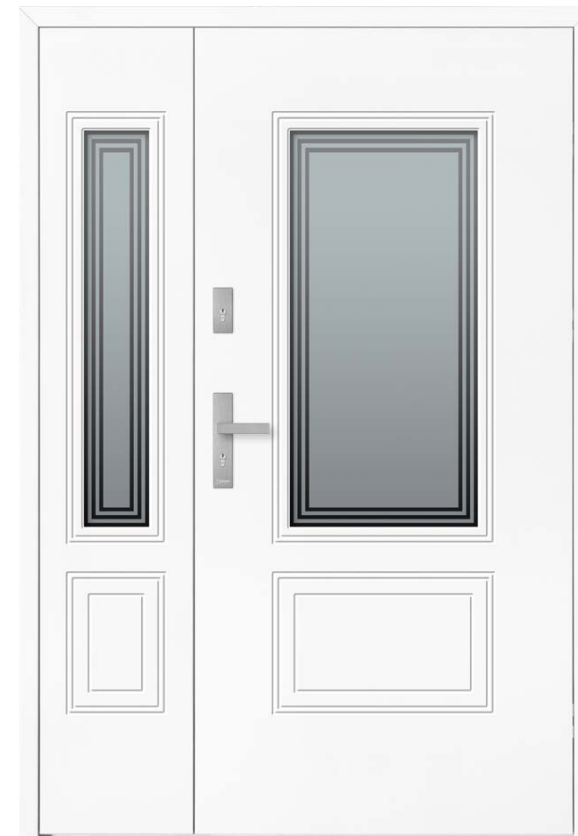

Model prezentowany: **15 240 zł**

- ▶ **Kolor:** RAL 1019
- ▶ **Szklenie:** Onyks czarny
- ▶ **Klamka:** Werona Flex z szyldem górnym czarny anoda
- ▶ **Wersja:** bezprzylgowa
- ▶ **Dodatki:** dostawka imitacja skrzydła szklona, wkładka antywłamaniowa czarny struktura
- ▶ **Wymiary:** Hz 212 cm, Sz 155 cm

DB 229

Model standard: **6 300 zł**

Model prezentowany: **16 000 zł**

- ▶ **Kolor:** RAL 7043 Szary Ciemny
- ▶ **Szklenie:** Reflex brąz, piaskowanie 04P Podwójna Ramka
- ▶ **Klamka:** Comfort standard z szyldem górnym stare złoto
- ▶ **Wersja:** bezprzylgowa
- ▶ **Dodatki:** dostawki nowoczesne proste
- ▶ **Wymiary:** Hz 212 cm, Sz 170 cm