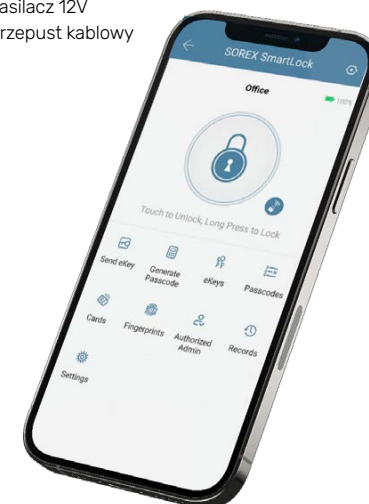

Czytnik w pochwyty +200 zł

czarny struktura

inox

Czytnik Sorex Unilock

+5000 zł z zamkiem AUTOMAT DR inox
 +5300 zł zamkiem AUTOMAT DR czarny struktura
 +800 zł moduł Wi-Fi
 +koszt wybranego pochwyty

PALEC

APLIKACJA

KLAWIATURA

RFID

BLUETOOTH

WI-FI

UMOŻLIWIA ZASTOSOWANIE PODŚWIETLENIA W OKUCIACH ZEWNĘTRZNYCH

CHARAKTERYSTYKA

- ▶ Wodoodporny szklany czytnik multifunkcyjny:
 - Czytnik linii papilarnych – do 100 użytkowników
 - Klawiatura kodowa – do 150 kodów
 - RFID – do 200 transponderów
 - Harmonogram dostępu dla wybranych użytkowników
- ▶ Dodatkowe zarządzanie poprzez aplikację mobilną z modułem Wi-Fi
 - Zdalne otwieranie drzwi
 - Powiadomienia push przy otwarciu drzwi

CO ZAWIERA ZESTAW

1. Czytnik Sorex Unilock na skrzydle drzwi
2. Zamek listwowy 5-punktowy AUTOMAT DR inox lub czarny struktura
3. Silnik zamka
4. Zasilacz 12V
5. Przepust kablowy

HH Heston Home

WARSAW

HANDPICKED DESIGNS TO ELEVATE YOUR HOME