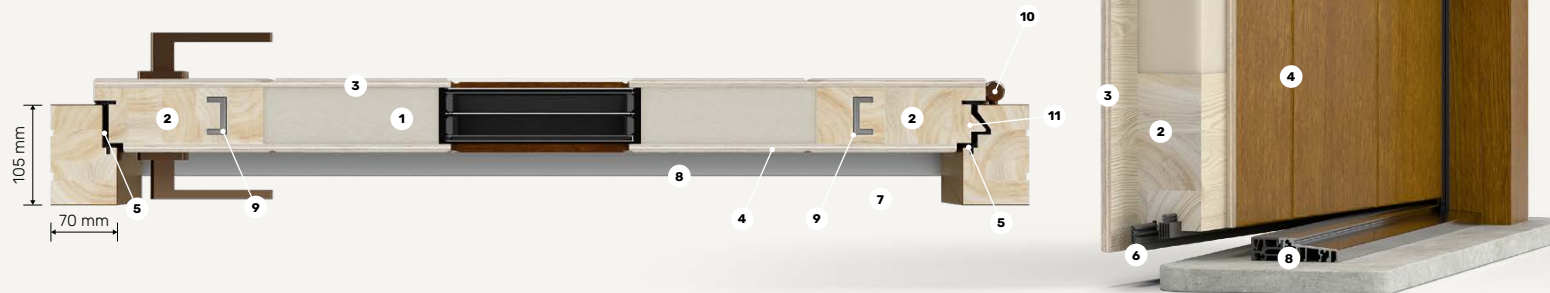

OŚCIEŻNICE PRZYLGOWE

Standard
W łuku
+3800 zł

RODZAJE ZAWIASÓW

Standard
Lux
+980 zł

KONSTRUKCJA DRZWI

1. panel termoizolacyjny 60 mm
2. ramiak z zagęszczonego drewna sosnowego klejonego warstwowo
3. sklejka dębowa 9 mm
4. frezowanie ozdobne w płycie (sklejce) dębowej
5. uszczelka wygłuszająca
6. doszczelniająca uszczelka grzebieniowa
7. fornir dębowy na ościeżnicy
8. próg aluminiowy ciepły z wkładką termiczną czarną lub szarą
9. wzmacniający profil stalowy „C”
10. zawiasy regulowane 3D Standard
11. wręg przeciwwyważeniowy