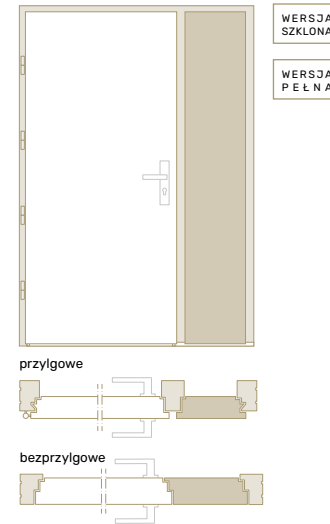

Sz - szerokość zewnętrzna ościeżnicy
Hz - wysokość zewnętrzna ościeżnicy

Dostawki

DN NOWOCZESNA

DT TRADYCYJNA

DK TRADYCYJNA Z KASETONEM

DS IMITACJA SKRZYDŁA

wersja prosta

wersja profil