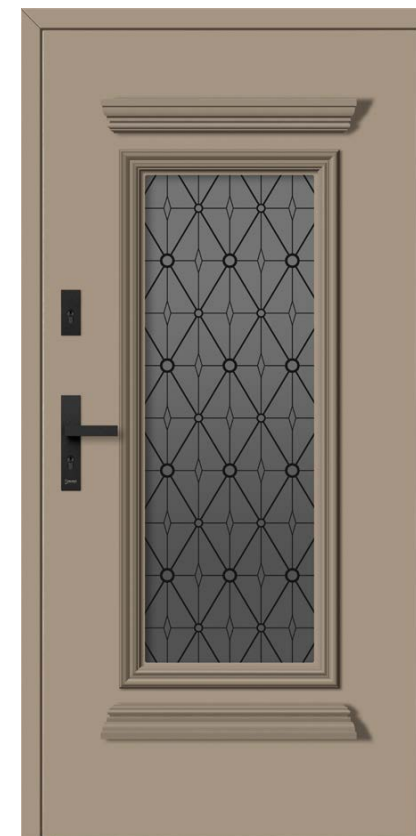

Dla modeli pojedynczych w wersji przylgowej: DB 709, DB 710, DB 711, DB 712 wymagane zwiększenie bazy bocznych belek ościeżnicy od strony zawias do 12 cm. W wersji bezprzylgowej zwiększenie bazy nie jest wymagane

Wzór przemysłowy zastrzeżony

DB 709

Model standard: **7 300 zł**

Model prezentowany: **10 060 zł**

- **Kolor:** RAL 7043 Szary Ciemny
- **Klamka:** Comfort standard z szyldem górnym inox
- **Wersja:** bezprzylgowa inox

DB 710

Model standard: **7 700 zł**

Model prezentowany: **10 680 zł**

- **Kolor:** RAL 7043 Szary Ciemny
- **Szklenie:** Żaluzja bezbarwna
- **Klamka:** Comfort standard z szyldem górnym inox
- **Wersja:** bezprzylgowa inox

DB 727

Model standard: **7 700 zł**

Model prezentowany: **11 640 zł**

- **Kolor:** RAL 1019
- **Szklenie:** Onyks czarny
- **Klamka:** Comfort standard z szyldem górnym czarna anoda
- **Wersja:** bezprzylgowa inox
- **Dodatki:** wkładka antywłamaniowa czarna struktura

DB 712

Model standard: **7 700 zł**

Model prezentowany: **12 120 zł**

- **Kolor:** RAL 1019
- **Szklenie:** Noc grafit, malowanie 11M Bristol
- **Klamka:** Comfort standard z szyldem górnym czarny anoda
- **Wersja:** bezprzylgowa inox
- **Dodatki:** wkładka antywłamaniowa czarna struktura