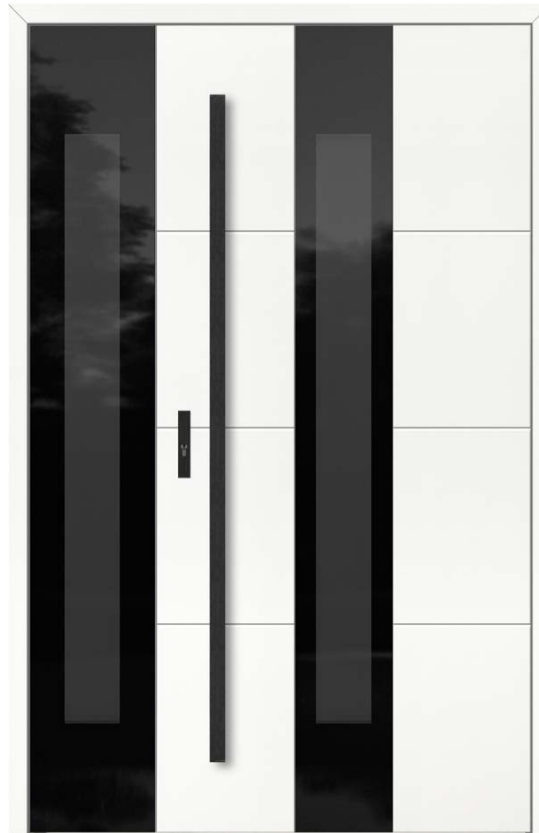

TECHNOLOGIA PŁYTOWA

- ▶ przyglowa 78 mm
- ▶ bezprzyglowa 90 mm

MODELE JEDNOSTRONNE

- ▶ Gładkie od wewnątrz
- ▶ Szkło ozdobne wyłącznie od strony zewnętrznej

DB 519

— Część nieprzezierna
szkła dyskretnego

— Część przezierna
szkła dyskretnego

widok od zewnątrz

DB 513

Model standard: **7 200 zł**

Model prezentowany: **18 760 zł**

- ▶ **Kolor:** RAL 9016 Biały
- ▶ **Wykończenie:** Dąb Prosty podłużny
- ▶ **Szklenie:** Dyskretne noc grafit od zewnątrz
- ▶ **Antaba:** Lisbon 170 cm, szyld Comfort czarny anoda
- ▶ **Wersja:** bezprzylgowa inox
- ▶ **Dodatki:** dostawka imitacja skrzydła szklona, wkładka antywłamaniowa czarny struktura, zapadka dzień-noc
- ▶ **Wymiary:** H: 212 cm, Sz: 138 cm