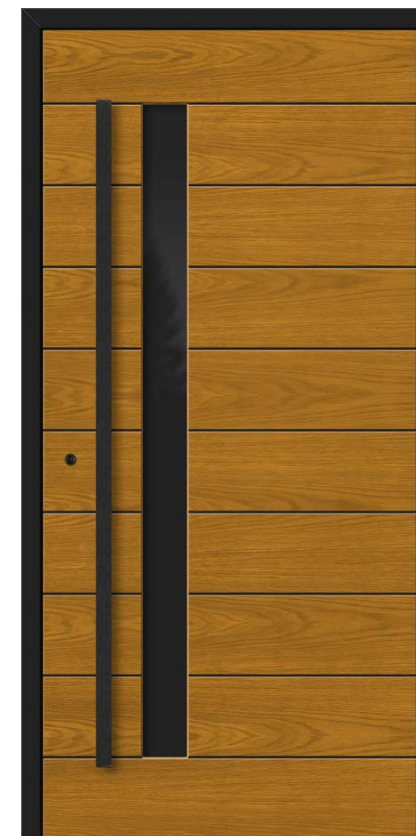

DB 611

Model standard: **6 900 zł**

Model prezentowany: **12 180 zł**

- **Kolor:** Dąb Natura (skrzydło), Palisander (ościeżnica, paski)
- **Wykończenie:** Dąb Prosty podłużny
- **Uchwyt:** Helsinki wpuszczany z panelem, szyld pierścieniowy i klamka Comfort czarny
- **Wersja:** bezprzylgowa inox
- **Dodatki:** wkładka antywłamaniowa czarny struktura, zapadka dzień-noc

DB 612

Model standard: **7 900 zł**

Model prezentowany: **12 680 zł**

- **Kolor:** Dąb Natura (skrzydło), Palisander (ościeżnica, paski)
- **Wykończenie:** Dąb Prosty podłużny
- **Szklenie:** Dyskretne reflex brąz
- **Antaba:** Paris 170 cm, szyld pierścieniowy i klamka Comfort czarny
- **Wersja:** bezprzylgowa inox
- **Dodatki:** wkładka antywłamaniowa czarny struktura, zapadka dzień-noc

DB 614

Model standard: **7 200 zł**

Model prezentowany: **11 840 zł**

- **Kolor:** Złoty Dąb (skrzydło), Palisander (ościeżnica, paski)
- **Wykończenie:** Dąb Sękaty poprzeczny jednostronny
- **Pochwył:** Denver 50 cm pozioma, szyld pierścieniowy i klamka Comfort czarny
- **Wersja:** bezprzylgowa inox
- **Dodatki:** wkładka antywłamaniowa czarny struktura, zapadka dzień-noc

DB 615

Model standard: **7 400 zł**

Model prezentowany: **12 040 zł**

- **Kolor:** Złoty Dąb (skrzydło), Palisander (ościeżnica, paski)
- **Wykończenie:** Dąb Flader poprzeczny jednostronny
- **Szklenie:** Onyks czarny
- **Antaba:** Lisbon 170 cm, szyld pierścieniowy i klamka Comfort czarny
- **Wersja:** bezprzylgowa inox
- **Dodatki:** wkładka antywłamaniowa czarny struktura, zapadka dzień-noc