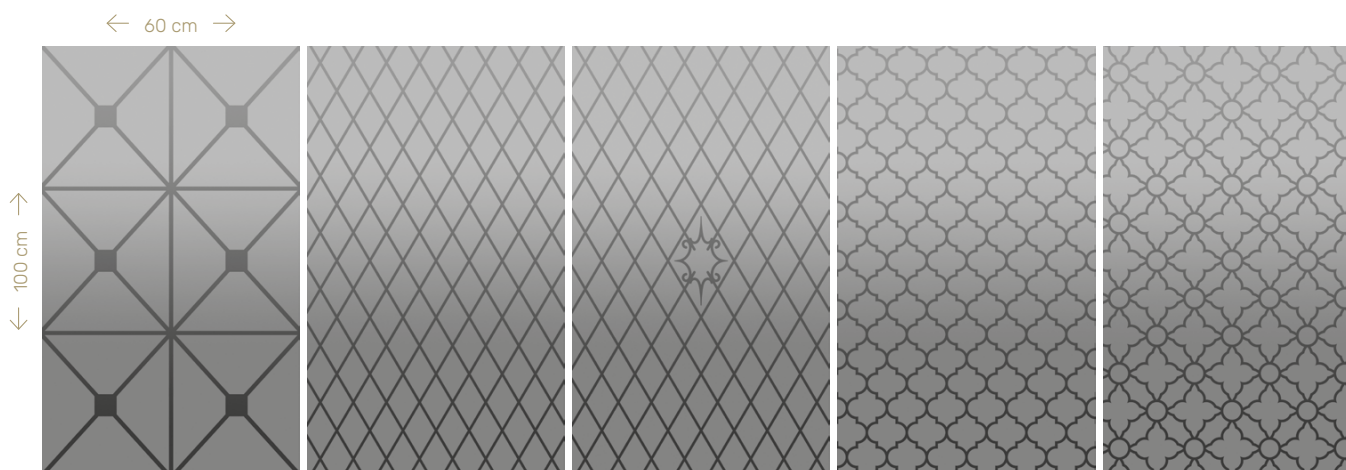

04P: RAMKA PODWÓJNA

- ▶ prześwit 5 mm
- ▶ proporcje wg modelu
- ▶ wizualizacja DB 728 str. 23

05P: SZPROSY

- ▶ prześwit 20 mm
- ▶ proporcje wg modelu

06P: MONACO

- ▶ prześwit 10 mm
- ▶ proporcje wg modelu

07P: KARO