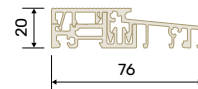

Progi i podwaliny

PRÓG ALUMINIOWY CIEPŁY

▶ wkładka termiczna czarna lub szara
▶ standard