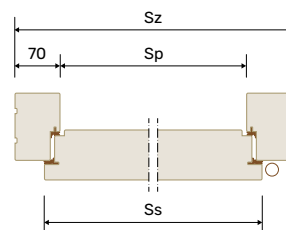

WYMIARY DLA DRZWI JEDNOSKRZYDŁOWYCH [mm]

Szerokość	Wysokość	Sp	Hp	Ss	Hs	Sz	Hz	So	Ho
min	min	500	1790	548	1824	640	1880	680	1900
"80"	standard	800		848		940		980	
"90"	standard	900	2020	948	2054	1040	2110	1080	2130
"100"	standard	1000		1048		1140		1180	
max	max	1100	2420	1148	2454	1240	2510	1280	2530

Sp – szerokość światła przejścia
Hp – wysokość światła przejścia
Ss – szerokość skrzydła
Hs – wysokość skrzydła

Sz – szerokość zewnętrzna ościeźnicy
Hz – wysokość zewnętrzna ościeźnicy
So – szerokość otworu montażowego
Ho – wysokość otworu montażowego