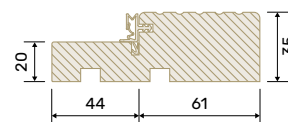

PRÓG DREWNIANY

▶ z dodatkową warstwą lakierowania utwardzającą powierzchnię

WYMIARY [mm]

Próg	Wysokość progu	Podkładka drewniana	Hp	Hz		Dopłata do progu	Pogrubienie*	Podwalina 50 mm	Podwalina 100 mm
				przylgowe	bezprzylgowe				
Aluminiowy	20	-	2020	2110	2120	-	-	+120 zł	+240 zł
		15	2005			+240 zł	+260 zł		
		25	1995			+280 zł	+320 zł		
		35	1985			+320 zł	+380 zł		
		45	1975			+360 zł	+440 zł		
Drewniany	35	-	2005	+300 zł	+260 zł				
		45	1995	+340 zł	+320 zł				
		55	1985	+380 zł	+380 zł				
		65	1975	+420 zł	+440 zł				

* Pogrubienie podkładki drewnianej lub progu drewnianego na grubość ościeżnicy

Hp - wysokość światła przejścia
Hz - wysokość zewnętrzna ościeżnicy