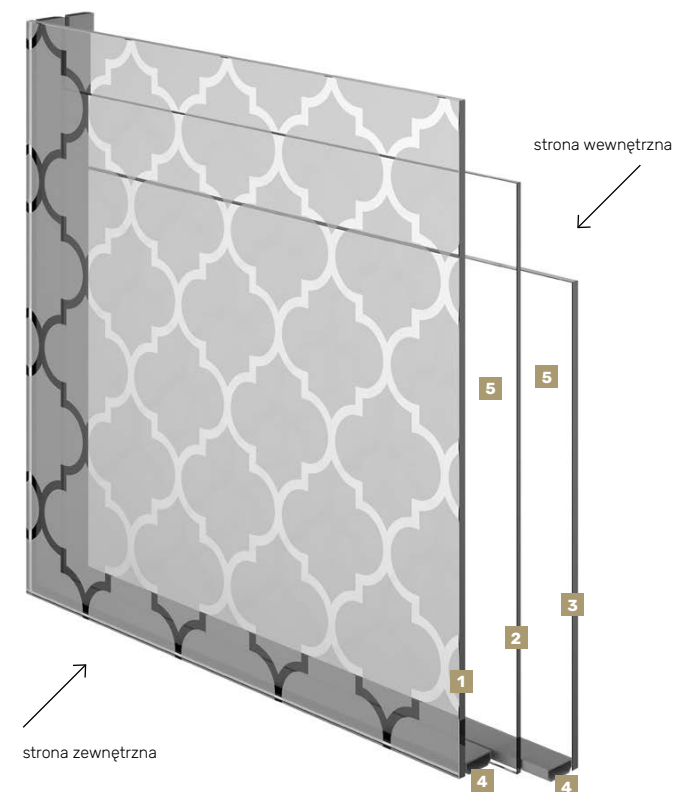

09P: ARABESKA NA SZKLE BEZBARWNYM

1. Szyba zewnętrzna bezbarwna z piaskowaniem od strony wewnętrznej*
2. Szyba środkowa bezbarwna
3. Szyba wewnętrzna bezbarwna
4. Ciepła ramka dystansowa czarna
5. Komora międzyszybowa

Dopłaty do opcji szklenia str. 118