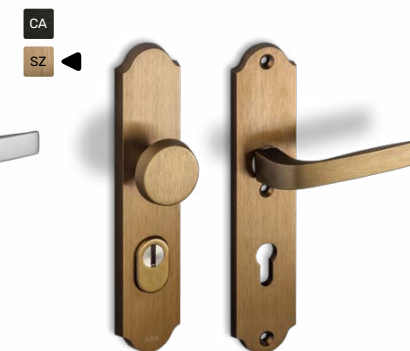

Klamka +360 zł
Szyld górny +160 zł

szyld górny

Klamka **WARSZAWA**

Medos

Klamka +200 zł
Szyld górny +80 zł

szyld górny

Klamka **DIVA FLEX**

AXA

Klamka +360 zł
Szyld górny +160 zł

szyld górny

Klamka **LIBERA FLEX**

AXA

Klamka +440 zł
Szyld górny +180 zł

Klamko-pochwyty **PRESTIGE FLEX**

AXA

Klamko-pochwyty +400 zł
Szyld górny +160 zł

Klamko-pochwyty **WERONA FLEX**

AXA

Klamko-pochwyty +400 zł
Szyld górny +160 zł

*Opcja tylko dla zestawu elektronik z zamkiem automat lub automat DR oraz dla zestawów inteligentnej kontroli dostępu. W drzwiach dwuskrzydłowych przy skrzydle biernym wymagany dodatkowy przepust kablowy + 500 zł

Opcje półklatek do antab i uchwytów

- | | |
|---|----------|
| 1. Szyld i klamka Comfort | standard |
| 2. Szyld pierścieniowy i klamka Comfort | +200 zł |
| 3. Szyld pierścieniowy na płytce i klamka Comfort | +200 zł |
| 4. Szyld i klamka Diva | +360 zł |
| 5. Szyld i klamka Libera Flex | +440 zł |