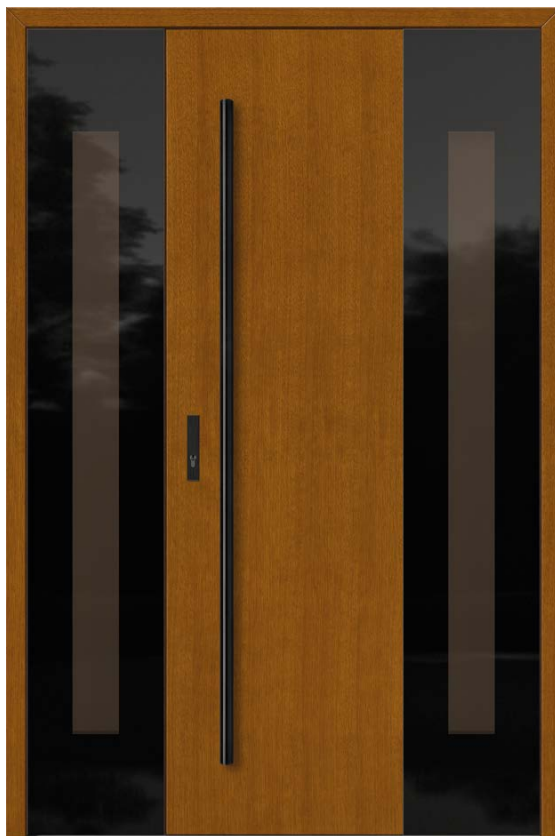

DB 523

Model standard: **9 200 zł**

Model prezentowany: **15 360 zł**

- ▶ **Szklenie:** Dyskretne noc grafit
- ▶ **Uchwyt:** Helsinki wpuszczany, szyld pierścieniowy i klamka Comfort
- ▶ **Wersja:** bezprzylgowa Glass inox
- ▶ **Dodatki:** wkładka antywłamaniowa czarny struktura, zapadka dzień-noc
- ▶ **Wymiary:** Hz 216 cm, Sz 114 cm

DB 510

Model standard: **7 000 zł**

Model prezentowany: **20 930 zł**

- ▶ **Kolor:** Afromozja
- ▶ **Szklenie:** Dyskretne noc grafit
- ▶ **Antaba:** Lisbon 150 cm, szyld i klamka Comfort inox
- ▶ **Wersja:** bezprzylgowa Glass inox
- ▶ **Dodatki:** dostawka imitacja skrzydła szklona, zwiększenie bazy bocznych belek ościeżnicy do 18 cm i górnej belki do 32 cm, zapadka dzień-noc
- ▶ **Wymiary:** Hz 236 cm, Sz 162 cm

Ościeżnica bezprzylgowa

- ▶ ukryte zawiasy
- ▶ ościeżnica drewniana
- ▶ baza ościeżnicy 8 cm

DB 510

Model standard: **7 000 zł**

Model prezentowany: **15 160 zł**

- ▶ **Kolor:** Afromozja
- ▶ **Szklenie:** Dyskretne reflex brąz
- ▶ **Antaba:** Paris 170 cm, szyld i klamka Comfort czarny anoda
- ▶ **Wersja:** bezprzylgowa inox
- ▶ **Dodatki:** dostawka imitacja skrzydła szklona, wkładka antywłamaniowa czarny struktura, zapadka dzień-noc
- ▶ **Wymiary:** Hz 212 cm, Sz 142 cm