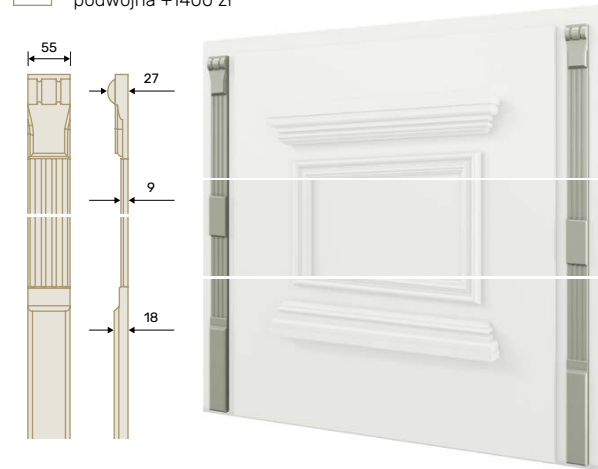

APLIKACJA RETRO NA OŚCIEŻNICY

AR pojedyncza +700 zł*
podwójna +1400 zł*