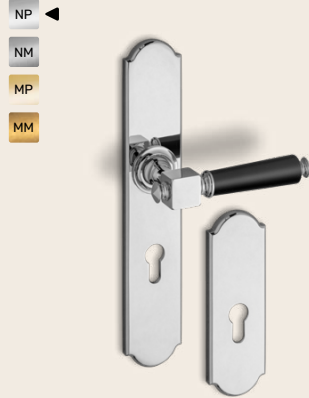

CO ZAWIERA ZESTAW

1. Czytnik Sorex Unilock na skrzydle drzwi
2. Zamek listwowy 5-punktowy AUTOMAT DR inox lub czarny struktura
3. Silnik zamka
4. Zasilacz 12V
5. Przepust kablowy

HH Heston Home

WARSAW

HANDPICKED DESIGNS TO ELEVATE YOUR HOME

Po więcej odwiedź www.hestonhome.com

Okucia

Klamka mosiężna **LONDON LONG** Unimetal

Klamka +1600 zł
Szyld górny +400 zł

szyld górny

Klamka mosiężna **ALBION LONG** Unimetal

Klamka +1800 zł
Szyld górny +400 zł

szyld górny

Klamka mosiężna **HAMPTON LONG** Unimetal

Klamka +1600 zł
Szyld górny +400 zł

szyld górny

Klamka mosiężna **CARDIFF** Unimetal

Klamka +1600 zł
Szyld górny +400 zł

szyld górny

Klamka mosiężna **YORK** Unimetal

Klamka +1600 zł
Szyld górny +400 zł

szyld górny

Klamka mosiężna **LONDON SHORT** Unimetal

Klamka +1300 zł
Szyld górny +300 zł

Klamka mosiężna **ALBION SHORT** Unimetal

Klamka +1500 zł
Szyld górny +300 zł

Klamka mosiężna **HAMPTON SHORT** Unimetal