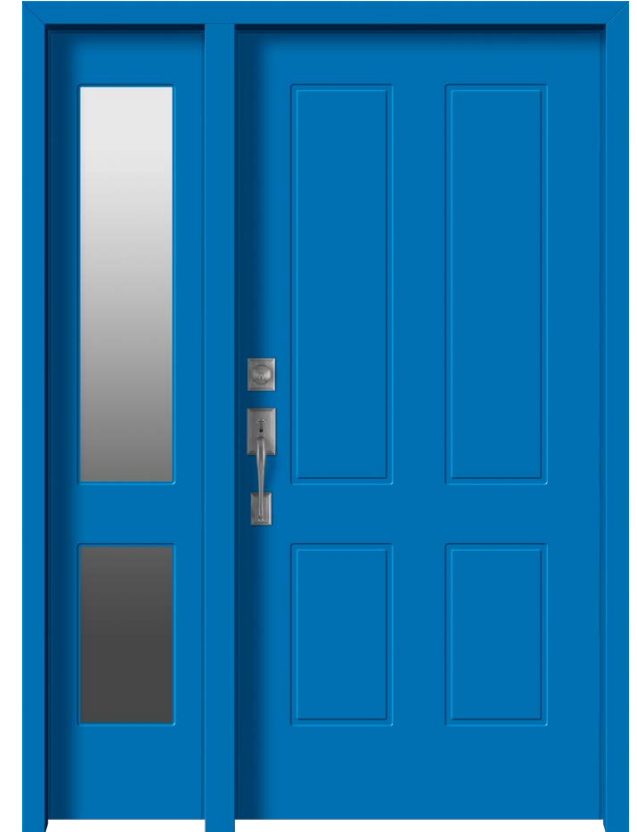

DB 279

Model standard: **6 300 zł**

Model prezentowany: **10 080 zł**

- ▶ **Kolor:** RAL 5011 Granat
- ▶ **Szklenie:** Lustro weneckie
- ▶ **Klamka:** Comfort standard inox
- ▶ **Wersja:** przylgowa
- ▶ **Dodatki:** dostawka imitacja skrzydła szklona
- ▶ **Wymiary:** Hz 211 cm, Sz 140 cm

DB 224

Model standard: **5 900 zł**

Model prezentowany: **12 440 zł**

- ▶ **Kolor:** RAL 5014 Błękit Gołębi
- ▶ **Szklenie:** Noc grafit
- ▶ **Pochwył:** Amerykański Eva czarny struktura
- ▶ **Wersja:** przylgowa
- ▶ **Dodatki:** dostawka imitacja skrzydła szklona
- ▶ **Wymiary:** Hz 211 cm, Sz 142 cm