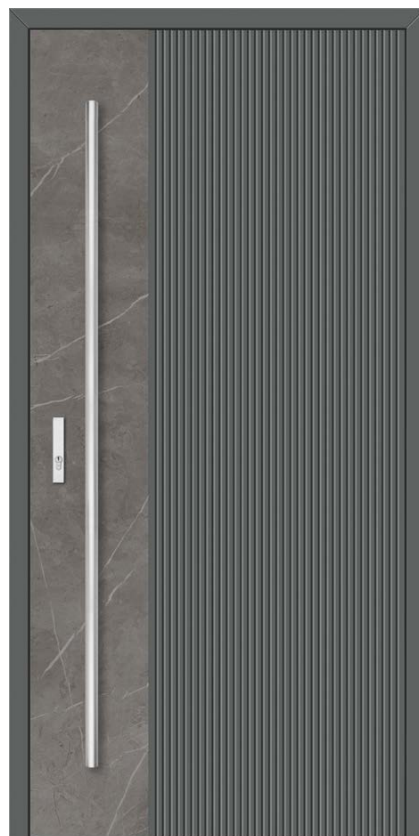

DB 452

Model standard: **7 200 zł**

Model prezentowany: **11 560 zł**

- **Kolor:** RAL 6005 Zielony Mech
- **Spiek:** Calce Nero
- **Antaba:** Atena 200 cm, szylid pierścieniowy na płytce i klamka Comfort czarny
- **Wersja:** bezprzylgowa inox
- **Dodatki:** wkładka antywłamaniowa czarna struktura, zapadka dzień-noc

DB 425

Model standard: **7 200 zł**

Model prezentowany: **10 880 zł**

- **Kolor:** RAL 7043 Szary Ciemny
- **Spiek:** Pietra Grey
- **Antaba:** Paris 170 cm, szylid pierścieniowy i klamka Comfort inox
- **Wersja:** bezprzylgowa inox
- **Dodatki:** zapadka dzień-noc

DB 426

Model standard: **7 200 zł**

Model prezentowany: **12 320 zł**

- **Kolor:** RAL 1019
- **Spiek:** Ossido Bruno
- **Uchwyt:** Helsinki wpuszczany, szylid pierścieniowy i klamka Comfort czarny
- **Wersja:** bezprzylgowa inox
- **Dodatki:** wkładka antywłamaniowa czarna struktura, zapadka dzień-noc

DB 420

Model standard: **9 200 zł**

Model prezentowany: **12 320 zł**

- **Kolor:** RAL 9005 (ościeżnica, pasek), dowolny standard (skrzydło od wew.)
- **Spiek:** Calce Nero
- **Klamka:** Libera Flex czarny anoda
- **Wersja:** bezprzylgowa inox
- **Dodatki:** wkładka antywłamaniowa czarna struktura
- **Model:** spiek jednostronny, drewniany pasek zachowany od wewnątrz