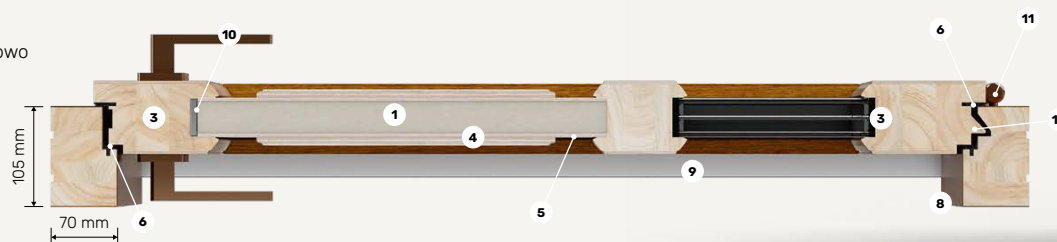

OŚCIEŻNICE PRZYLGOWE

Standard

RODZAJE ZAWIASÓW

Standard

Lux +980 zł

KONSTRUKCJA DRZWI

- panel termoizolacyjny 42 mm
- wklejka dębowa
- ramiak z drewna sosnowego klejonego warstwowo
- kaseton ozdobny z obłogu dębowego
- sklejka dębowa 4 mm
- uszczelka wygłusząca
- doszczelniająca uszczelka grzebieniowa
- fornir dębowy na ościeźnicy
- próg aluminiowy ciepły z wkładką termiczną czarną lub szarą
- wzmacniający profil stalowy
- zawiasy regulowane 3D Standard
- wręg przeciwwyważeniowy