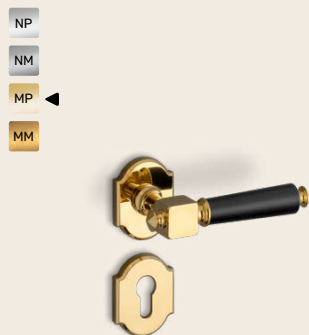

szyld górny

Klamka mosiężna **HAMPTON LONG** Unimetal

Klamka +1600 zł
Szyld górny +400 zł

szyld górny

Klamka mosiężna **CARDIFF** Unimetal

Klamka +1600 zł
Szyld górny +400 zł

szyld górny

Klamka mosiężna **YORK** Unimetal

Klamka +1600 zł
Szyld górny +400 zł

szyld górny

Klamka mosiężna **LONDON SHORT** Unimetal

Klamka +1300 zł
Szyld górny +300 zł

Klamka mosiężna **ALBION SHORT** Unimetal

Klamka +1500 zł
Szyld górny +300 zł

Klamka mosiężna **HAMPTON SHORT** Unimetal

Klamka +1200 zł
Szyld górny +250 zł

Klamko-pochwyt mosiężny **HAMPTON** Unimetal

Klamko-pochwyt +1800 zł
Szyld górny +400 zł

Klamko-pochwyt mosiężny **YORK** Unimetal

Klamko-pochwyt +1800 zł
Szyld górny +400 zł

Okucia

Pochwyt mosiężny
OXFORD
Unimetal

Długość: 50 cm
Pochwyt +2100 zł

Pochwyt amerykański
EVA

Heston Home
Długość: 40 cm
Pochwyt +2600 zł
Szyld górny +500 zł

Pochwyt amerykański
MADDALENA
Heston Home

Długość: 40 cm
Pochwyt +2600 zł
Szyld górny +500 zł