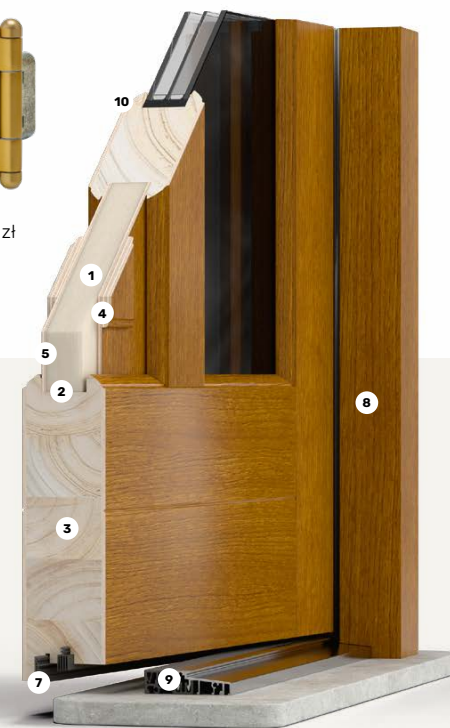

ZESTAW STANDARD

- ▶ skrzydło 78 mm
- ▶ ościeźnica stała przylgowa 105 x 70 mm
- ▶ wykończenie dąb prosty
- ▶ 11 kolorów lazur i 8 kolorów RAL
- ▶ **ryglowy zamek listwowy 3-punktowy**
- ▶ 3 zaczepy regulowane w ościeźnicy
- ▶ 4 zawiasy widoczne regulowane 3D Ø20 – Standard
- ▶ nasadki tworzywowe dopasowane kolorystycznie do okuć zewnętrznych
- ▶ próg aluminiowy z wkładką termiczną czarną lub szarą
- ▶ **wkładka klucz-klucz lub wkładka klucz-gałka klasy A** z kompletem 3 kluczy w kolorach inox lub patyna
- ▶ **brandowana klamka Medos Comfort** w 3 kolorach: inox, czarna, stare złoto

OŚCIEŻNICE PRZYLGOWE

Standard

RODZAJE ZAWIASÓW

Standard

Lux +980 zł

KONSTRUKCJA DRZWI

- panel termoizolacyjny 42 mm
- wklejka dębowa
- ramiak z drewna sosnowego klejonego warstwowo
- kaseton ozdobny z obłogu dębowego
- sklejka dębowa 4 mm
- uszczelka wygłusząca
- doszczelniająca uszczelka grzebieniowa
- fornir dębowy na ościeźnicy
- próg aluminiowy ciepły z wkładką termiczną czarną lub szarą
- wzmacniający profil stalowy
- zawiasy regulowane 3D Standard
- wręg przeciwwyważeniowy