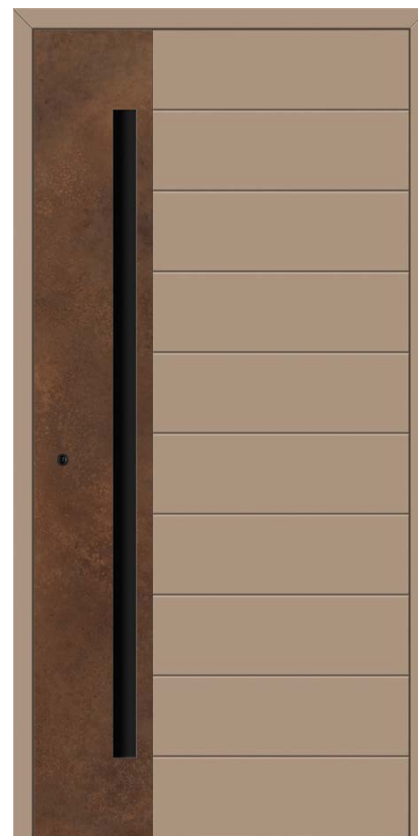

DB 452

Model standard: **7 200 zł**

Model prezentowany: **11 560 zł**

- **Kolor:** RAL 6005 Zielony Mech
- **Spiek:** Calce Nero
- **Antaba:** Atena 200 cm, szylid pierścieniowy na płytce i klamka Comfort czarny
- **Wersja:** bezprzylgowa inox
- **Dodatki:** wkładka antywłamaniowa czarna struktura, zapadka dzień-noc

DB 425

Model standard: **7 200 zł**

Model prezentowany: **10 880 zł**

- **Kolor:** RAL 7043 Szary Ciemny
- **Spiek:** Pietra Grey
- **Antaba:** Paris 170 cm, szylid pierścieniowy i klamka Comfort inox
- **Wersja:** bezprzylgowa inox
- **Dodatki:** zapadka dzień-noc

DB 426

Model standard: **7 200 zł**

Model prezentowany: **12 320 zł**

- **Kolor:** RAL 1019
- **Spiek:** Ossido Bruno
- **Uchwyt:** Helsinki wpuszczany, szylid pierścieniowy i klamka Comfort czarny
- **Wersja:** bezprzylgowa inox
- **Dodatki:** wkładka antywłamaniowa czarna struktura, zapadka dzień-noc

DB 420

Model standard: **9 200 zł**

Model prezentowany: **12 320 zł**

- **Kolor:** RAL 9005 (ościeżnica, pasek), dowolny standard (skrzydło od wew.)
- **Spiek:** Calce Nero
- **Klamka:** Libera Flex czarny anoda
- **Wersja:** bezprzylgowa inox
- **Dodatki:** wkładka antywłamaniowa czarna struktura
- **Model:** spiek jednostronny, drewniany pasek zachowany od wewnątrz