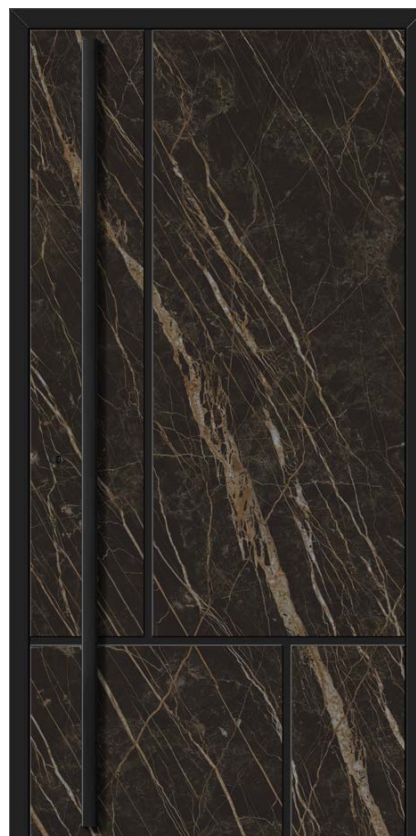

DB 455

Model standard: **9 200 zł**

Model prezentowany: **14 260 zł**

- **Kolor:** RAL 9005 (ościeżnica, paski), dowolny standard (skrzydło od wew.)
- **Spiek:** Noir Desir
- **Antaba:** Vegas 200 cm, szyld pierścieniowy i klamka Comfort czarny
- **Wersja:** bezprzylgowa inox
- **Dodatki:** wkładka antywłamaniowa czarny struktura, zapadka dzień-noc