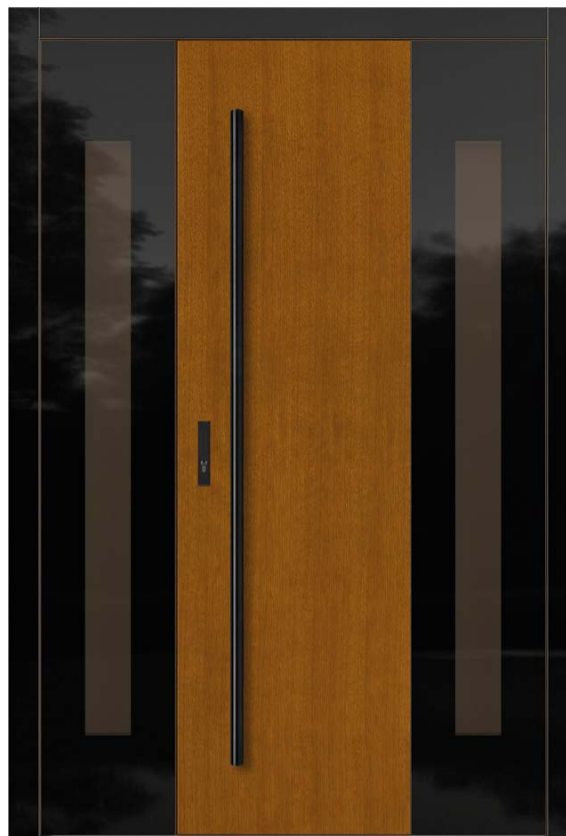

DB 510

Model standard: **7 000 zł**

Model prezentowany: **20 930 zł**

- ▶ **Kolor:** Afromozja
- ▶ **Szklenie:** Dyskretne noc grafit
- ▶ **Antaba:** Lisbon 150 cm, szyld i klamka Comfort inox
- ▶ **Wersja:** bezprzylgowa Glass inox
- ▶ **Dodatki:** dostawka imitacja skrzydła szklona, zwiększenie bazy bocznych belek ościeżnicy do 18 cm i górnej belki do 32 cm, zapadka dzień-noc
- ▶ **Wymiary:** Hz 236 cm, Sz 162 cm

Ościeżnica bezprzylgowa

- ▶ ukryte zawiasy
- ▶ ościeżnica drewniana
- ▶ baza ościeżnicy 8 cm

DB 510

Model standard: **7 000 zł**

Model prezentowany: **15 160 zł**

- ▶ **Kolor:** Afromozja
- ▶ **Szklenie:** Dyskretne reflex brąz
- ▶ **Antaba:** Paris 170 cm, szyld i klamka Comfort czarny anoda
- ▶ **Wersja:** bezprzylgowa inox
- ▶ **Dodatki:** dostawka imitacja skrzydła szklona, wkładka antywłamaniowa czarny struktura, zapadka dzień-noc
- ▶ **Wymiary:** Hz 212 cm, Sz 142 cm

Ościeżnica bezprzylgowa Glass

- ▶ ukryte zawiasy
- ▶ ościeżnica wykończona szkłem od strony zewnętrznej
- ▶ minimalna baza ościeżnicy 12 cm

DB 510

Model standard: **7 000 zł**

Model prezentowany: **16 960 zł**