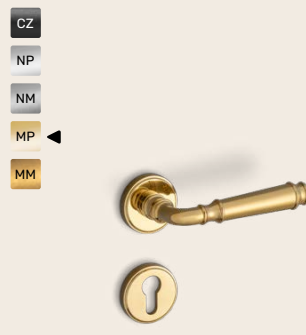

szyld górny

Klamka mosiężna **HAMPTON LONG** Unimetal

Klamka +1600 zł
Szyld górny +400 zł

szyld górny

Klamka mosiężna **CARDIFF** Unimetal

Klamka +1600 zł
Szyld górny +400 zł

szyld górny

Klamka mosiężna **YORK** Unimetal

Klamka +1600 zł
Szyld górny +400 zł

szyld górny

Klamka mosiężna **LONDON SHORT** Unimetal

Klamka +1300 zł
Szyld górny +300 zł

Klamka mosiężna **ALBION SHORT** Unimetal

Klamka +1500 zł
Szyld górny +300 zł

Klamka mosiężna **HAMPTON SHORT** Unimetal

Klamka +1200 zł
Szyld górny +250 zł

Klamko-pochwyt mosiężny **HAMPTON** Unimetal

Klamko-pochwyt +1800 zł
Szyld górny +400 zł

Klamko-pochwyt mosiężny **YORK** Unimetal

Klamko-pochwyt +1800 zł
Szyld górny +400 zł

Okucia

Pochwyt mosiężny
OXFORD
Unimetal

Długość: 50 cm
Pochwyt +2100 zł

Pochwyt amerykański
EVA

Heston Home
Długość: 40 cm
Pochwyt +2600 zł
Szyld górny +500 zł

Pochwyt amerykański
MADDALENA
Heston Home

Długość: 40 cm
Pochwyt +2600 zł
Szyld górny +500 zł