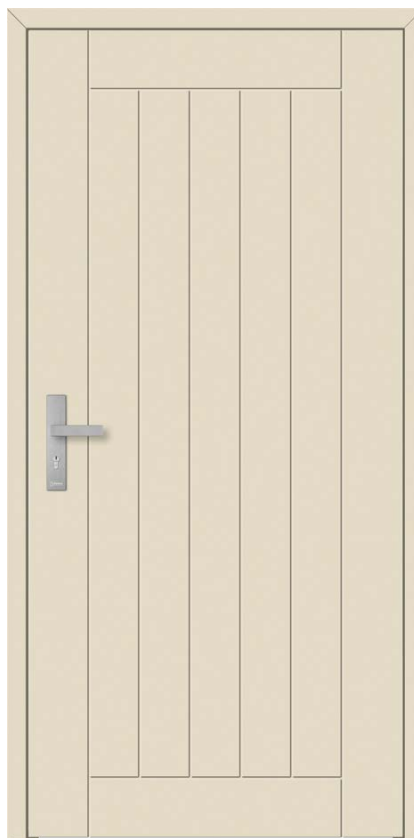

DB 240

Model standard: **5 900 zł**

Model prezentowany: **9 060 zł**

- **Kolor:** RAL 1013
- **Klamka:** Comfort standard inox
- **Wersja:** bezprzylgowa inox