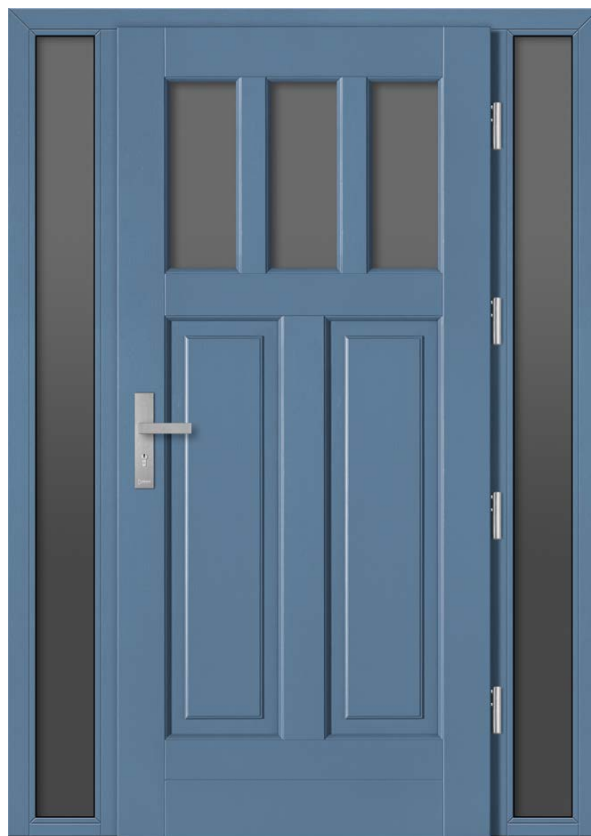

DB 160

Model standard: **6 800 zł**

Model prezentowany: **13 200 zł**

- **Kolor:** RAL 5014 Błękit Gołębi
- **Szklenie:** Noc grafit
- **Klamka:** Comfort standard inox
- **Wersja:** przylgowa
- **Dodatki:** dostawki nowoczesne proste
- **Wymiary:** Hz 211 cm, Sz 150 cm