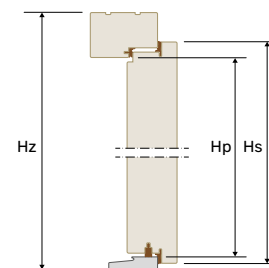

WYMIARY DLA DRZWI JEDNOSKRZYDŁOWYCH [mm]

Szerokość	Wysokość	Sp	Hp	Ss	Hs	Sz	Hz	So	Ho
min	min	500	1790	548	1824	640	1880	680	1900
"80"	standard	800		848		940		980	
"90"	standard	900	2020	948	2054	1040	2110	1080	2130
"100"	standard	1000		1048		1140		1180	
max	max	1100	2420	1148	2454	1240	2510	1280	2530

Sp – szerokość światła przejścia
Hp – wysokość światła przejścia
Ss – szerokość skrzydła
Hs – wysokość skrzydła

Sz – szerokość zewnętrzna ościeźnicy
Hz – wysokość zewnętrzna ościeźnicy
So – szerokość otworu montażowego
Ho – wysokość otworu montażowego