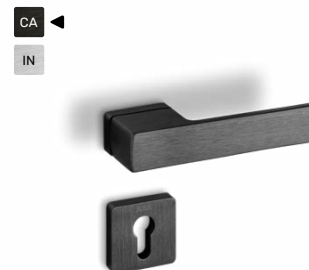

Klamka **LIBERA**

AXA

Klamka +320 zł
Szyld górny +120 zł