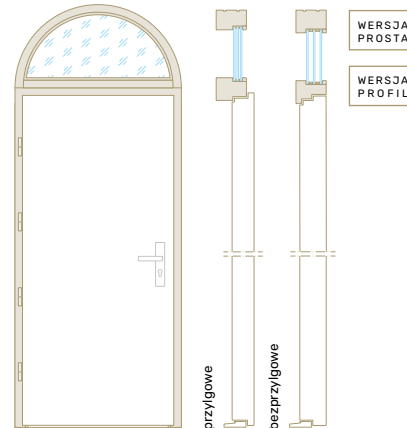

NL NOWOCZESNE W ŁUKU