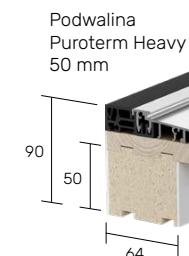

PRÓG ALUMINIOWY CIEPŁY Z PODKŁADKĄ DREWNIANĄ

▶ wkładka termiczna czarna lub szara