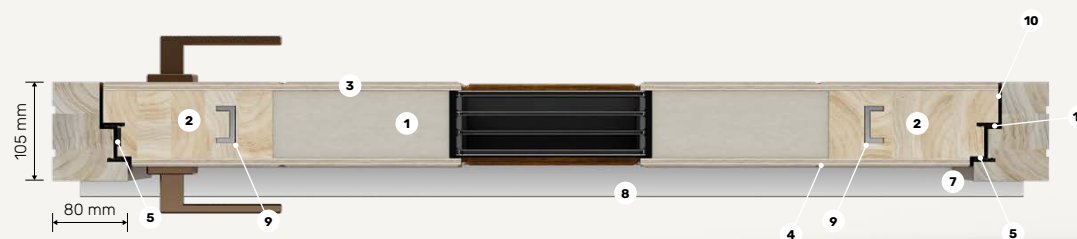

OŚCIEŻNICE BEZPRZYLGOWE

Basic +2400 zł
Glass +4200 zł

Frodo +3800 zł
W łuku +6200 zł

KOLORY ZAWIASÓW

Inox
czarny struktura
3 szt. +300 zł
4 szt. +400 zł

KONSTRUKCJA DRZWI

1. panel termoizolacyjny 72 mm
2. ramiak z zagęszczonego drewna sosnowego klejonego warstwowo
3. sklejka dębowa 9 mm
4. frezowanie ozdobne w płycie (sklejce) dębowej
5. uszczelka wygłuszająca
6. doszczelniająca uszczelka grzebieniowa
7. fornir dębowy na ościeżnicy
8. próg aluminiowy ciepły z wkładką termiczną czarną lub szarą
9. wzmacniający profil stalowy „C”
10. zawiasy regulowane 3D Standard
11. wręg przeciwwyważeniowy