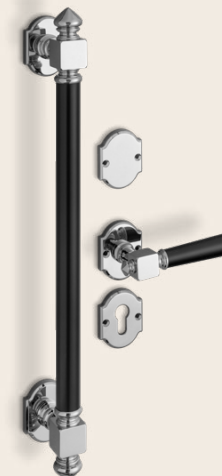

Okucia

Pochwyt mosiężny
OXFORD
Unimetal

Długość: 50 cm
Pochwyt +2100 zł

Pochwyt amerykański
EVA

Heston Home
Długość: 40 cm
Pochwyt +2600 zł
Szyld górny +500 zł

Pochwyt amerykański
MADDALENA
Heston Home

Długość: 40 cm
Pochwyt +2600 zł
Szyld górny +500 zł

Pochwyt mosiężny
LONDON

Unimetal
Długość: 50 cm
Pochwyt +2200 zł

Pochwyt mosiężny
ALBION

Unimetal
Długość: 50 cm
Pochwyt +2400 zł

Pochwyt mosiężny
HAMPTON
Unimetal

Długość: 30, 50 cm
Pochwyt +1600 zł

Antaba
BERLIN