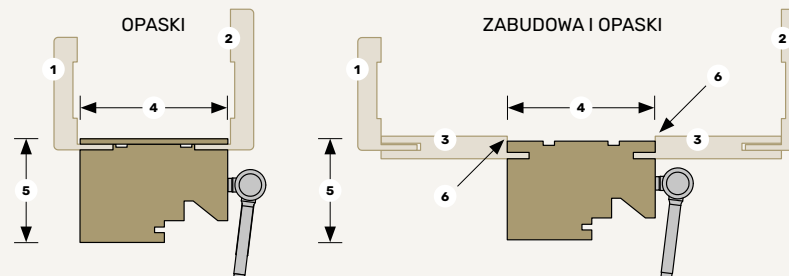

PRZEKRÓJ OŚCIEŻNICY

1. opaska basic 80 × 17 mm
2. opaska basic 100 × 17 mm
3. zabudowa ościeżnicy 16 mm
4. grubość ościeżnicy 105 mm
5. baza ościeżnicy: przylgowa 70 mm, bezprzylgowa 80 mm
6. uskok między zabudową a ościeżnicą 4 mm