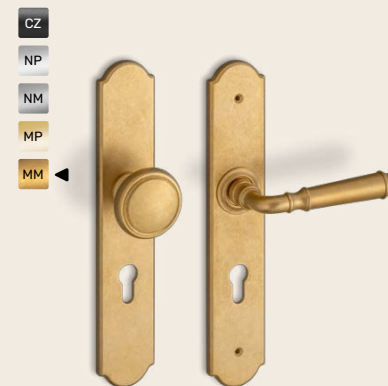

szyld górny

Klamka mosiężna **HAMPTON LONG** Unimetal

Klamka +1600 zł
Szyld górny +400 zł

szyld górny

Klamka mosiężna **CARDIFF** Unimetal

Klamka +1600 zł
Szyld górny +400 zł

szyld górny

Klamka mosiężna **YORK** Unimetal

Klamka +1600 zł
Szyld górny +400 zł

szyld górny

Klamka mosiężna **LONDON SHORT** Unimetal

Klamka +1300 zł
Szyld górny +300 zł

Klamka mosiężna **ALBION SHORT** Unimetal

Klamka +1500 zł
Szyld górny +300 zł

Klamka mosiężna **HAMPTON SHORT** Unimetal

Klamka +1200 zł
Szyld górny +250 zł

Klamko-pochwyt mosiężny **HAMPTON** Unimetal

Klamko-pochwyt +1800 zł
Szyld górny +400 zł

Klamko-pochwyt mosiężny **YORK** Unimetal

Klamko-pochwyt +1800 zł
Szyld górny +400 zł

Okucia

Pochwyt mosiężny
OXFORD
Unimetal

Długość: 50 cm
Pochwyt +2100 zł

Pochwyt amerykański
EVA

Heston Home
Długość: 40 cm
Pochwyt +2600 zł
Szyld górny +500 zł

Pochwyt amerykański
MADDALENA
Heston Home

Długość: 40 cm
Pochwyt +2600 zł
Szyld górny +500 zł