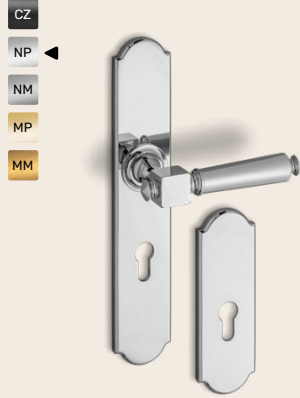

CO ZAWIERA ZESTAW

1. Czytnik Sorex Unilock na skrzydle drzwi
2. Zamek listwowy 5-punktowy AUTOMAT DR inox lub czarny struktura
3. Silnik zamka
4. Zasilacz 12V
5. Przepust kablowy

HH Heston Home

WARSAW

HANDPICKED DESIGNS TO ELEVATE YOUR HOME

Odkryj naszą starannie wyselekcjonowaną kolekcję klamek, pochwytów i mosiężnych dodatków do drzwi zewnętrznych, przygotowaną we współpracy z Heston Home.

Ten polski concept store to ekspert w dziedzinie dekoracji wykończenia wnętrz, oferujący produkty o niepowtarzalnym stylu. Sprawdź nasze rekomendacje i nadaj swoim drzwiom wyjątkowy charakter i ponadczasowy urok.

Po więcej odwiedź www.hestonhome.com

Okucia

Klamka mosiężna **LONDON LONG** Unimetal

Klamka +1600 zł
Szyld górny +400 zł

szyld górny

Klamka mosiężna **ALBION LONG** Unimetal

Klamka +1800 zł
Szyld górny +400 zł

szyld górny

Klamka mosiężna **HAMPTON LONG** Unimetal

Klamka +1600 zł
Szyld górny +400 zł

szyld górny

Klamka mosiężna **CARDIFF** Unimetal

Klamka +1600 zł
Szyld górny +400 zł

szyld górny

Klamka mosiężna **YORK** Unimetal