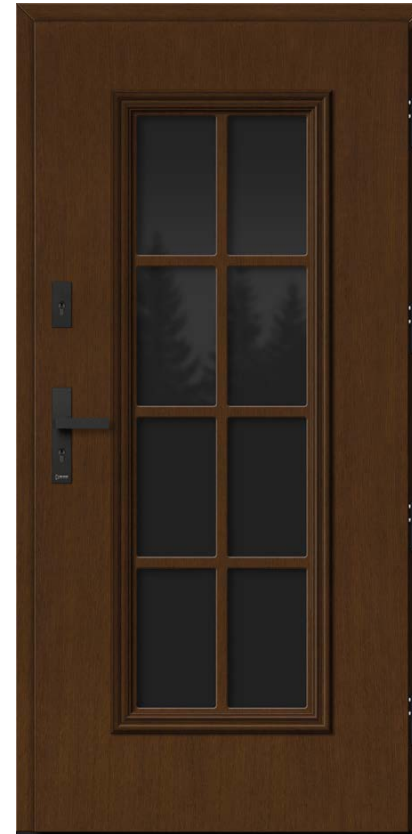

DB 708

Model standard: **7 400 zł**

Model prezentowany: **10 580 zł**

- ▶ **Kolor:** RAL 6005 Zielony Mech
- ▶ **Szklenie:** Onyks czarny
- ▶ **Klamka:** Comfort standard z szyldem górnym czarny anoda
- ▶ **Wersja:** bezprzylgowa inox
- ▶ **Dodatki:** wkładka antywłamaniowa czarny struktura