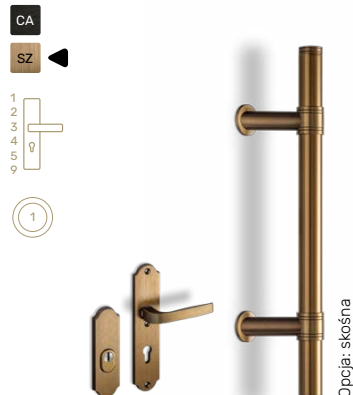

WALA

Długość: 160 cm
Opcje: prosta, skośna
Antaba +900 zł

+900 zł

rekomendowane:
szyld i klamka Comfort

Antaba **ROTTERDAM**

WALA

Długość: 160 cm,
Opcje: prosta, skośna
Antaba +900 zł

+900 zł

rekomendowane:
szyld i klamka Comfort

Antaba **TIRANA DECOR**

Heston Home

Długość: 180 lub 200 cm
Antaba +2100 zł

rekomendowane:
szyld i klamka Comfort

Dowolny spiek kwarcowy str. 91

Okucia

Antaba **ORLANDO**

Heston Home
Długość: 50 cm
Antaba +800 zł

rekomendowane:
szyld i klamka Comfort

Antaba **WERONA**

AXA
Długość: 50, 170 cm
Antaba +1040 zł

rekomendowane: szyld
i klamka Werona Flex +360 zł

Antaba **DENVER**

Heston Home
Długość: 50 cm
Antaba +900 zł

rekomendowane:
szyld i klamka Comfort

Uchwyt **RONDO**

Heston Home
Średnica: 25 cm
Uchwyt +1200 zł

rekomendowane: szyld pierścieniowy
i klamka Comfort +200 zł

Antaba **ANDORA**