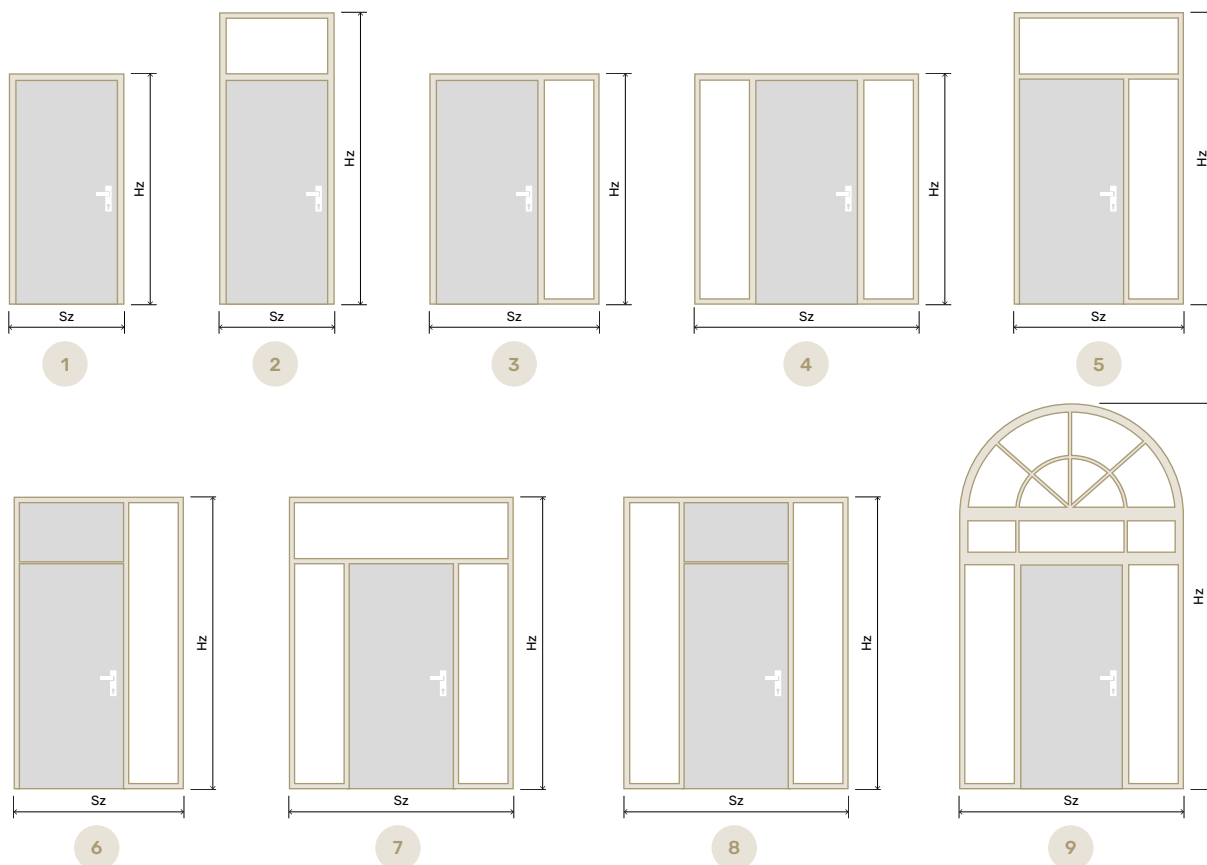

Typ drzwi

Konstrukcje drzwi

dopłata do konstrukcji
+6000 zł

WERSJA W OŚCIEŻNICY, A DOKRĘCANA

Z racji na ograniczenia techniczne oraz logistyczne konstrukcje o dużych gabarytach wykonane są z kilku elementów, które są następnie ze sobą dokręcane. Wersja dokręcana charakteryzuje się podwójnym słupkiem na łączeniach dwóch elementów. Konstrukcje w ościeżnicy wykonane są natomiast w jednej ramie drzwi, z pojedynczym słupkiem. Tabela obok prezentuje maksymalne wymiary obu wersji. Elementy łukowe zawsze produkowane w wersji dokręcanej niezależnie od wymiarów

Przykład wersji w ościeżnicy
dostawka nowoczesna przylgowa

Przykład wersji dokręcanej
dostawka nowoczesna przylgowa

WYMIARY MAKSYMALNE [mm]

	Konfiguracja drzwi	W ościeżnicy		Dokręcana			
		Sz max	Hz max	Sz max	Hz max		
1	Skrzydło pojedyncze	1250	2500	-	-		
2	Naświetle			1250	3500		
3	Dostawka			2500	2500		
4	Dwie dostawki			3500	2500		
5	Naświetle i dostawka - układ A	2200	2500	2500	3500		
6	Naświetle i dostawka - układ B			2500	2900		
7	Naświetle i dwie dostawki - układ A			2900	3500		
8	Naświetle i dwie dostawki - układ B			3500	2900		
9	Villa Parkowa			2200	-	2900	4000

Sz - szerokość zewnętrzna ościeżnicy
Hz - wysokość zewnętrzna ościeżnicy