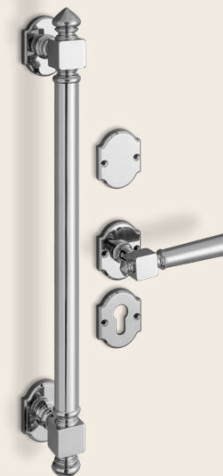

Okucia

Pochwyt mosiężny
OXFORD
Unimetal

Długość: 50 cm
Pochwyt +2100 zł

Pochwyt amerykański
EVA

Heston Home
Długość: 40 cm
Pochwyt +2600 zł
Szyld górny +500 zł

Pochwyt amerykański
MADDALENA
Heston Home

Długość: 40 cm
Pochwyt +2600 zł
Szyld górny +500 zł

Pochwyt mosiężny
LONDON

Unimetal
Długość: 50 cm
Pochwyt +2200 zł

Pochwyt mosiężny
ALBION

Unimetal
Długość: 50 cm
Pochwyt +2400 zł

Pochwyt mosiężny
HAMPTON
Unimetal

Długość: 30, 50 cm
Pochwyt +1600 zł

Antaba
BERLIN