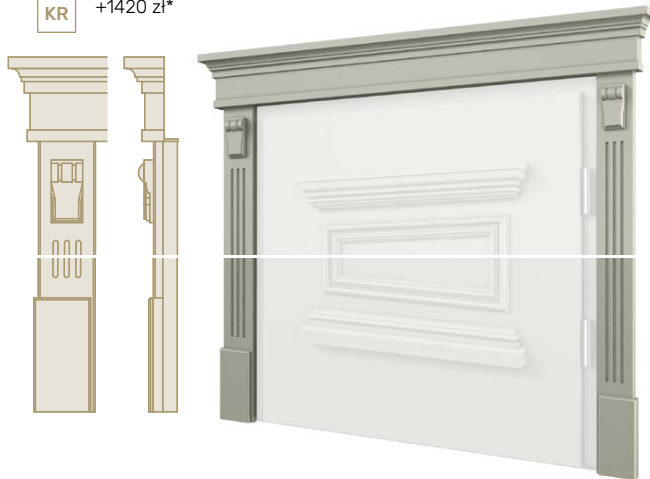

KORONA I OPASKI RETRO 10 CM

KR +1420 zł*