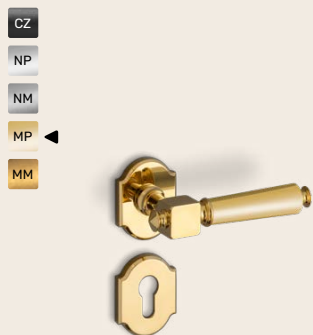

szyld górny

Klamka mosiężna **HAMPTON LONG** Unimetal

Klamka +1600 zł
Szyld górny +400 zł

szyld górny

Klamka mosiężna **CARDIFF** Unimetal

Klamka +1600 zł
Szyld górny +400 zł

szyld górny

Klamka mosiężna **YORK** Unimetal

Klamka +1600 zł
Szyld górny +400 zł

szyld górny

Klamka mosiężna **LONDON SHORT** Unimetal

Klamka +1300 zł
Szyld górny +300 zł

Klamka mosiężna **ALBION SHORT** Unimetal

Klamka +1500 zł
Szyld górny +300 zł

Klamka mosiężna **HAMPTON SHORT** Unimetal

Klamka +1200 zł
Szyld górny +250 zł

Klamko-pochwyt mosiężny **HAMPTON** Unimetal

Klamko-pochwyt +1800 zł
Szyld górny +400 zł

Klamko-pochwyt mosiężny **YORK** Unimetal

Klamko-pochwyt +1800 zł
Szyld górny +400 zł

Okucia

Pochwyt mosiężny
OXFORD
Unimetal

Długość: 50 cm
Pochwyt +2100 zł

Pochwyt amerykański
EVA

Heston Home
Długość: 40 cm
Pochwyt +2600 zł
Szyld górny +500 zł

Pochwyt amerykański
MADDALENA
Heston Home

Długość: 40 cm
Pochwyt +2600 zł
Szyld górny +500 zł