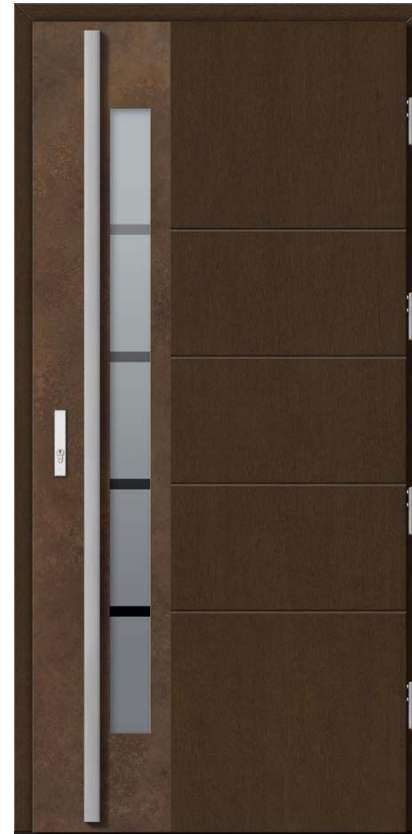

OSSIDO BRUNO

DIAMOND CREAM

CALCE NERO

NERO GRECO

NOIR DESIR

PIETRA DI SAVOIA GRIGIA

PIETRA GREY

DB 400

Model standard: **7 600 zł**

Model prezentowany: **9 960 zł**

- **Kolor:** Dąb Bagienny
- **Spiek:** Ossido Bruno
- **Szklenie:** Bezbarwne, piaskowanie 01P Paski
- **Antaba:** Vegas 200 cm, szyld i klamka Comfort inox
- **Wersja:** przylgowa
- **Dodatki:** zapadka dzień-noc