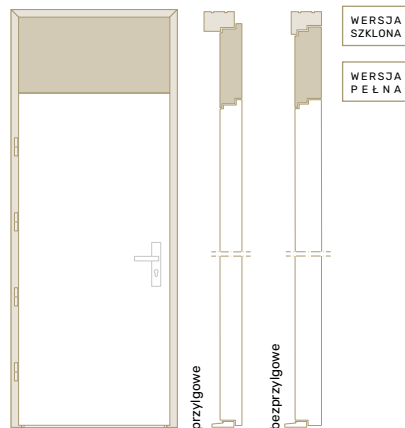

NI IMITACJA SKRZYDŁA