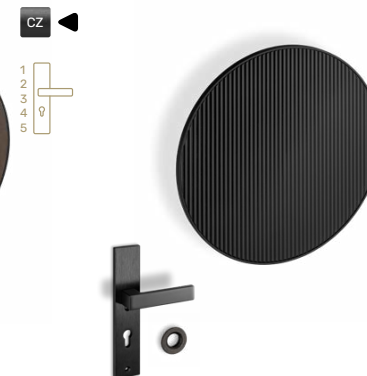

Heston Home
Długość: 50 cm
Antaba +900 zł

rekomendowane:
szyld i klamka Comfort

Uchwyt **RONDO**

Heston Home
Średnica: 25 cm
Uchwyt +1200 zł

rekomendowane: szyld pierścieniowy
i klamka Comfort +200 zł

Antaba **ANDORA**

Uchwyt **RONDO DECOR**

Heston Home
Średnica: 25 cm
Dowolny spiek kwarcowy str. 91
Uchwyt +1700 zł

rekomendowane:
szyld pierścieniowy
i klamka Comfort +200 zł

Uchwyt **RONDO RYFLOWANY**

Heston Home
Średnica: 25 cm
Ryflowanie: poziome, pionowe
Uchwyt +1700 zł

rekomendowane:
szyld pierścieniowy
i klamka Comfort +200 zł

Czytnik linii papilarnych Ekey dLine w pochwyce

w cenie zestawów inteligentnej kontroli dostępu

Przycisk w pochwyce

1. Niepodświetlany
2. Podświetlany*

UCHWYT HELSINKI

Heston Home

- ▶ Wpuszczany z panelem +1400 zł
Długość: na wysokość skrzydła
- ▶ Wpuszczany +1100 zł
Długość: 170 cm

Rekomendowane: szyld
pierścieniowy i klamka Comfort
+200 zł

Oświetlenie LED w pochwyce