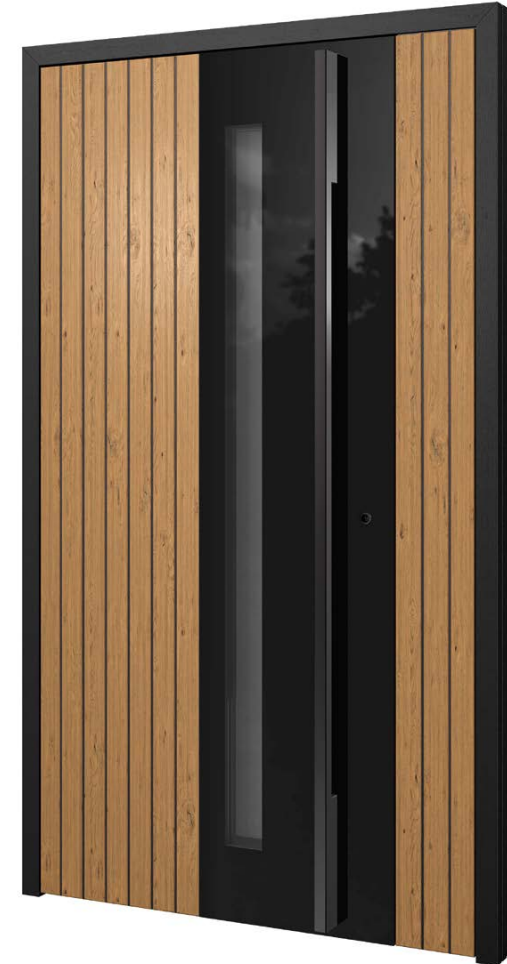

DĄB FLADER & SZYLD PIERŚCIENIOWY

- ▶ WYRAZISTA STRUKTURA
DREWNA
- ▶ MINIMALIZM OKUCIA

Szczegóły str. 90

DB 613

Model standard: **7 200 zł**

Model prezentowany: **12 640 zł**

- ▶ **Kolor:** Winchester (skrzydło), Palisander (ościeżnica, paski)
- ▶ **Wykończenie:** Dąb Flader poprzeczny jednostronny
- ▶ **Antaba:** Seul 200 cm, szyld pierścieniowy i klamka Comfort czarny
- ▶ **Wersja:** bezprzylgowa inox
- ▶ **Dodatki:** wkładka antywłamaniowa czarna struktura, zapadka dzień-noc

DB 616

Model standard: **7 900 zł**

Model prezentowany: **18 760 zł**

- ▶ **Kolor:** Dąb Turner Rustic (skrzydło, dostawka), Palisander (ościeżnica, paski)
- ▶ **Wykończenie:** Dąb Sękaty podłużny jednostronny
- ▶ **Szklenie:** Dyskretne onyks czarny
- ▶ **Antaba:** Vegas 200 cm czarna struktura
- ▶ **Wersja:** bezprzylgowa inox
- ▶ **Dodatki:** dostawka imitacja skrzydła pełna, szyld pierścieniowy, wkładka antywłamaniowa czarna struktura, zapadka dzień-noc
- ▶ **Wymiary:** Hz 212 cm, Sz 125 cm