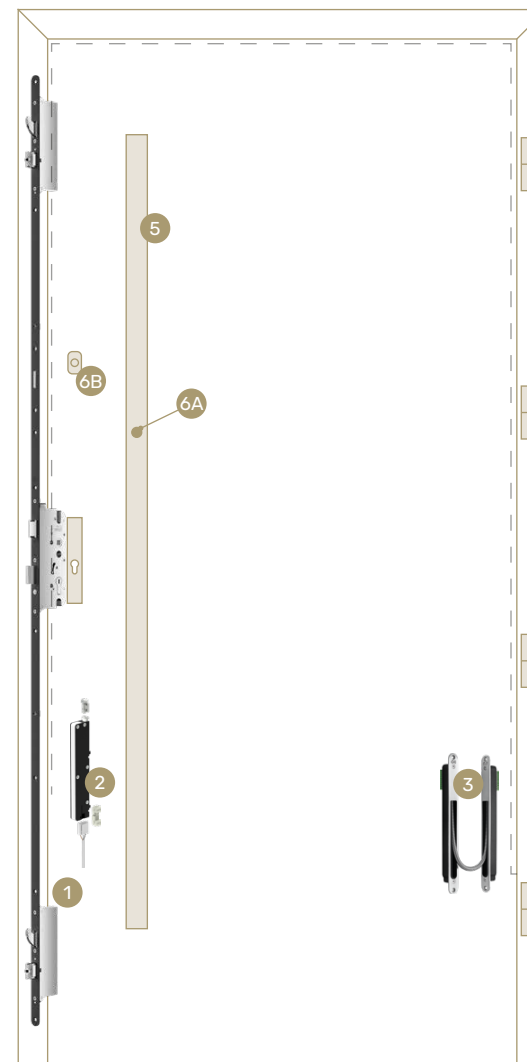

ELEKTRONIK AUTOMAT / AUTOMAT DR

- otwarcie drzwi z pochwytym za pomocą przycisku
  +1400 zł z zamkiem AUTOMAT
  +1800 zł z zamkiem AUTOMAT DR inox
  +2100 zł zamkiem AUTOMAT DR czarny struktura
  +cena pochwytu

UMOŻLIWIA
ZASTOSOWANIE
PODŚWIETLENIA
W OKUCIACH
ZEWNĘTRZNYCH