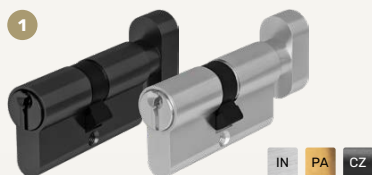

CO ZAWIERA ZESTAW RC2

1	Wkładka antywłamaniowa klucz-klucz lub klucz-gałka* w 3 kolorach	od +280 zł
2	Laminowana szyba antywłamaniowa P4 RC2 w skrzydle, dostawce lub naświetlu	od +340 zł
3	Okucie zewnętrzne klasy trzeciej, ze specjalnym zabezpieczeniem flex chroniącym wkładkę przed przewierceniem. Dostępne opcje: ▶ Klamka Diva Flex ▶ Klamka Prestige Flex ▶ Klamka Libera Flex ▶ Klamko-pochwyt Prestige Flex ▶ Klamka Weronia Flex ▶ Klamko-pochwyt Weronia Flex	od +360 zł
4	Dowolny zamek listwowy GU str. 102	od +0 zł

Podwójna szyba z folią antywłamaniową od strony zewnętrznej