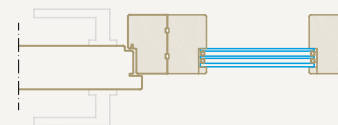

WYMIARY MAKSYMALNE [mm]

	Konfiguracja drzwi	W ościeżnicy		Dokręcana			
		Sz max	Hz max	Sz max	Hz max		
1	Skrzydło pojedyncze	1250	2500	-	-		
2	Naświetle			1250	3500		
3	Dostawka			2500	2500		
4	Dwie dostawki			3500	2500		
5	Naświetle i dostawka - układ A	2200	2500	2500	3500		
6	Naświetle i dostawka - układ B			2500	2900		
7	Naświetle i dwie dostawki - układ A			2900	3500		
8	Naświetle i dwie dostawki - układ B			3500	2900		
9	Villa Parkowa			2200	-	2900	4000

Sz - szerokość zewnętrzna ościeżnicy
Hz - wysokość zewnętrzna ościeżnicy